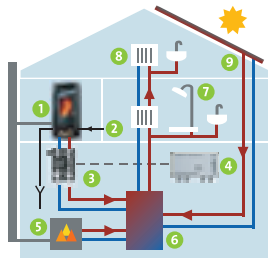

wodtke
fire & water
technology

Der wodtke Kaminofen Giro water+ mit Wasserwärmetauscher zur Anbindung an das Zentralheizungssystem ist ideal geeignet in Kombination mit Solar. Giro heizt den Aufstellraum und gleichzeitig den Pufferspeicher auf, und ist durch seine hohe Wasserleistung in einem Niedrigenergie- oder Passivhaus hervorragend geeignet. **wodtke water+** hilft kostengünstig und verantwortungsvoll wärmer zu wohnen und spendet Freude am Feuer.