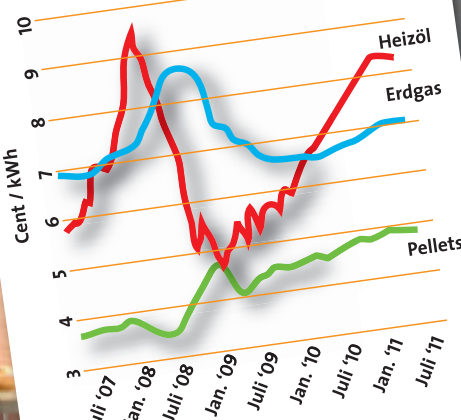

wodtke Umwelt **Direkt**-Aktion

**HOLZ UND -PELLETS:
UNSCHLAGBAR GÜNSTIG
UND CO₂-NEUTRAL**

SPARCONTO₂

wodtke

- **Heizkosten sparen** mit günstigen Brennstoffen Holz und -Pellets,
- **Heizmaterial sparen** mit energieeffizienter Heiztechnik,
- **Emissionen einsparen** mit CO₂-neutralen Brennstoffen,
- **+ Belohnung kassieren** mit dem wodtke Umwelt *Direkt*-Bonus!

wodtke Umwelt **Direkt**-Bonus* gültig vom 1.9.2011 bis 15.12.2011.

Beim Kauf eines dieser Premium-Ofenmodelle erhalten Sie **€ 250,-** incl. MwSt. direkt zurück auf Ihr Konto.

* Die Auszahlung des wodtke Umwelt **Direkt**-Bonus erfolgt nach Zusendung der Rechnungskopie und Angabe der Bankverbindung an wodtke direkt auf Ihr Konto.
Voraussetzung ist Kauf und Montage bei bzw. durch einen kompetenten wodtke Fachhändler/Fachhandwerker. Maßgeblich ist das Datum der Rechnungsstellung.
Einsendeschluss 15.1.2012.
Die Aktion ist gültig für Endverbraucher in **Deutschland und Österreich.**

NEUHEIT 2011
Dave air+
Pellet Primärofen, Art.-No. 051 500
€ 4.141,- incl. 19% MwSt.

Dave water+
Pellet Primärofen, Art.-No. 051 550
€ 5.617,- incl. 19% MwSt.
Sichern Sie sich für dieses und alle anderen **wodtke Pellet Primärofen Modelle water+** die derzeitige **staatliche FÖRDERUNG** in Höhe von mindestens **€ 1.000,-**
(gültig für Gebäudebestand in Deutschland, Stand 8.2011) Info: www.bafa.de

Energiepreisentwicklung in Deutschland

Quelle: SolarPromotion GmbH, Stand August 2011

Speicher Modul

NEUHEIT 2011
Club11
Kaminofen mit innovativem Wärme Speicher-Modul, Art.-No. 091 800
€ 4.736,-
incl. 19% MwSt.

NEUHEIT 2011
Giro water+
Kaminofen mit Wasserwärmetauscher zur Anbindung an das Zentralheizungs-System, Art.-No. 091 700
€ 5.331,-
incl. 19% MwSt.